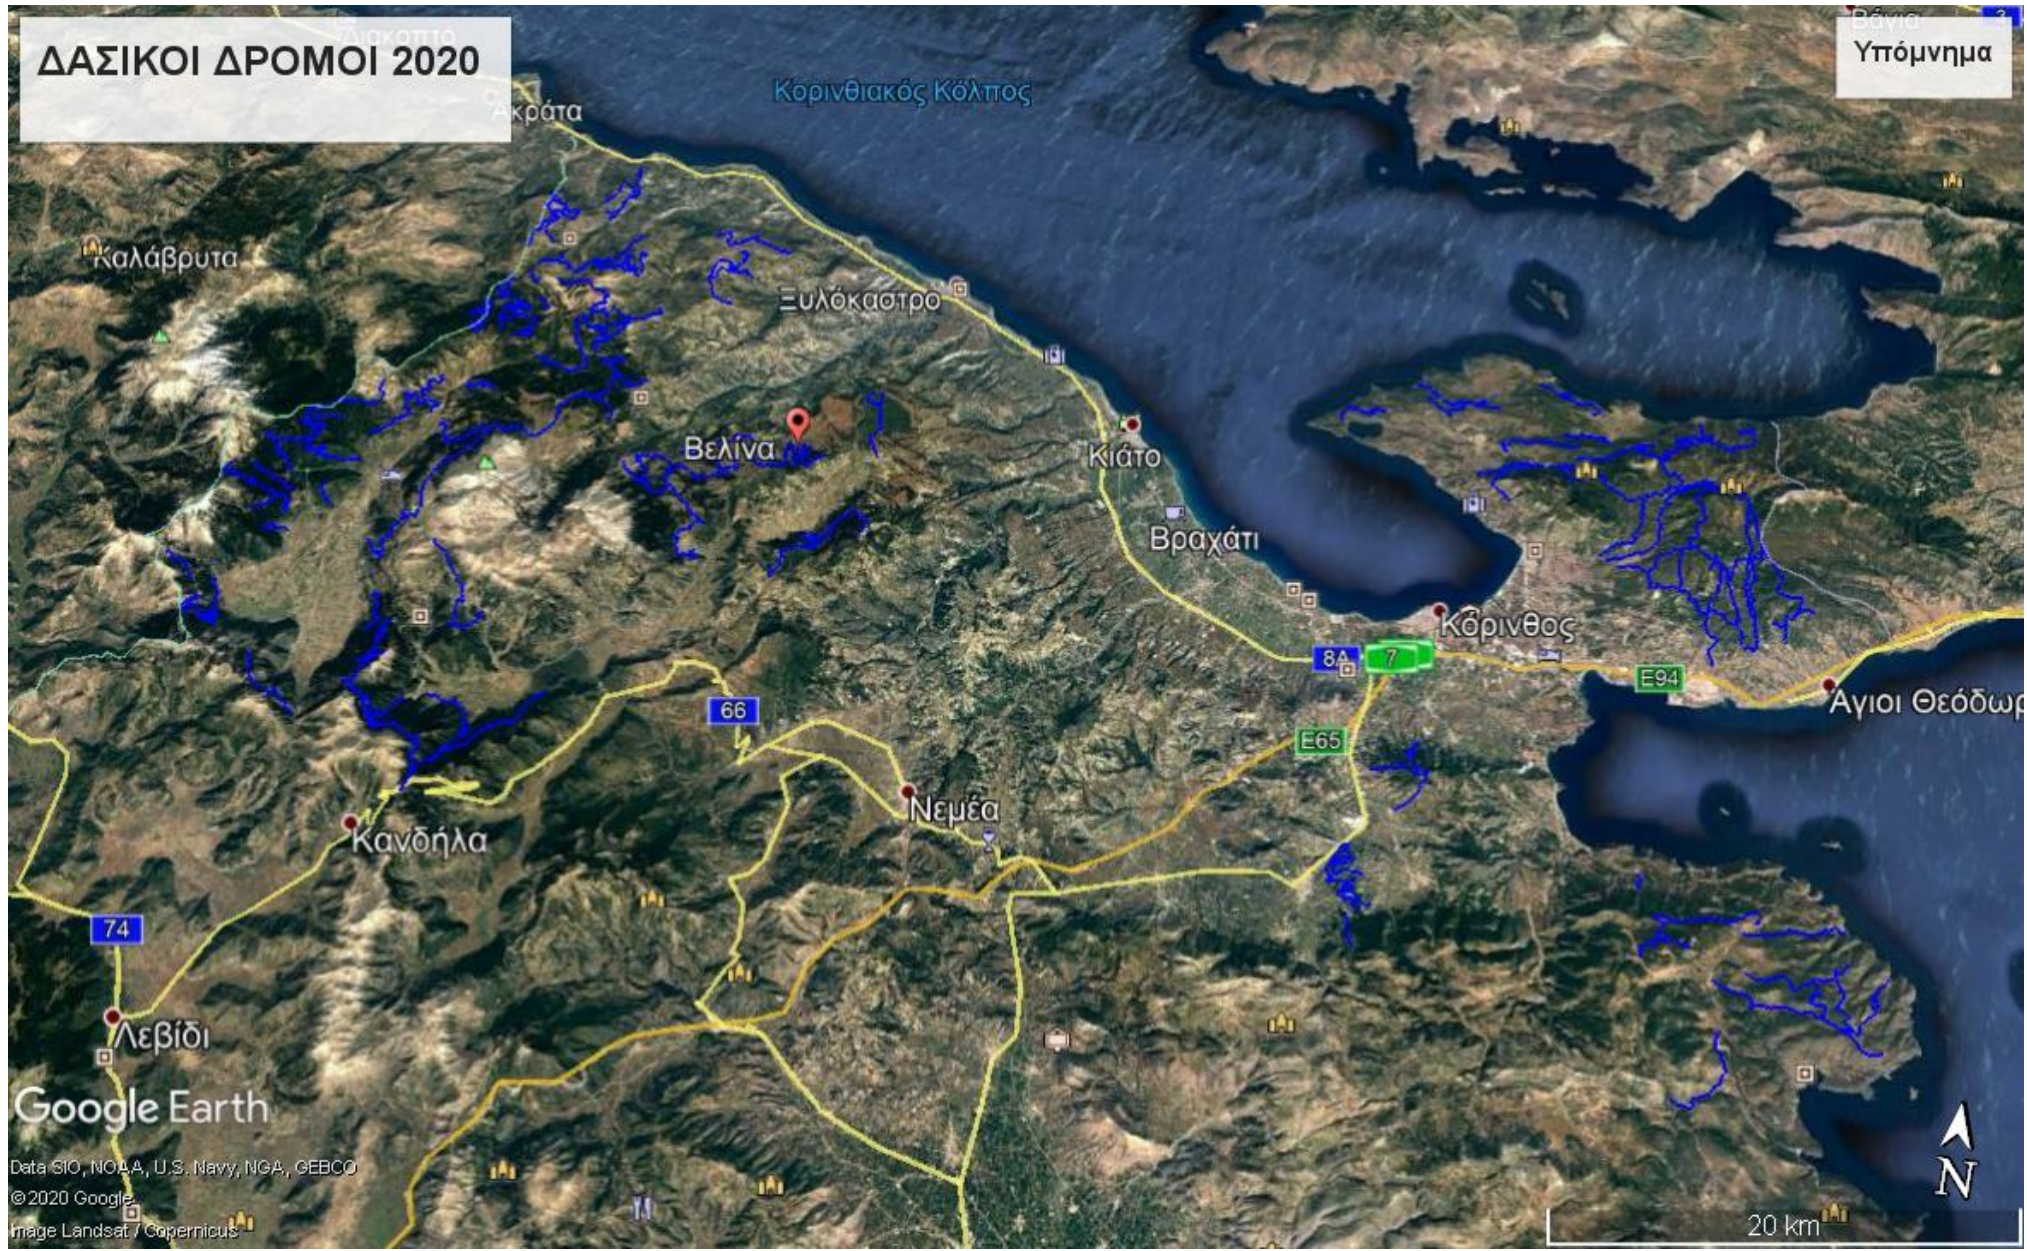

9	Αεροδρόμιο - Προφήτης Ηλίας (Πυροφυλάκειο)
10	Ξενοδοχείο Σαρ/χου - Παλαμάρι - Διάσελο - Βιγλατούρι
11	Ξενοδοχείο Σαρ/χου - Πουλιού βρύση - Κουβέλι
12	Δρόμος αναδασώσεων Γραμματικού - Επαρχιακός (Δέλτα Σαρ/χου)
13	Σαρ/χο - Άγιος Νικόλαος - Τρυπητή & Άγιος Νικόλαος - Δρόμος Αεροδρομίου
14	Περιφερειακός 3α (Κουβέλι - Δρόμος Ξενοδοχείου - Βιγλατούρι)
15	Δρόμοι προσπέλασης συστ.3β [Επ/κός (Δέλτα Σαρ/χου) – Κορύτεις – Επ/κός (Γραμματικού)]
16	Επαρχιακός (Γραμματικού) - Περιφερειακός αναδασώσεων - ρέμα
17	Δρόμος Σαρ/χου - Κερασάρι (συστάδα 2α)
18	Δέλτα Ταρσού - Εκτροφείο θηραμάτων Σαρ/χου
19	Δρόμος εκτροφείου - Συστάδα 2α (Τρύπα αλεπούς)
20	Δέλτα Ταρσού - Συστάδα 2α
21	Δρόμοι προσπέλασης συστ. 4α (Δοκίμι - Καρυώτικο & παρακλάδια)
22	Δοκίμι - Περιφερειακός αναδασώσεων προς Προφήτη Ηλία
23	Δρόμος προσπέλασης συστ. 5α
24	Οροπέδιο Ευρωστίνης – Δασάκια
Φ	ΦΕΝΕΟΥ
1	Μάτι - Γούβες
2	Διάσελο Σαϊτά - Παλιοχώρι (Τριανταφυλιά)
3	Λούζι (Άγιος Παντελεήμωνας) - Διάσελο Σαϊτά (Συντήρηση μόνο 9 χλμ)
4	Διάσελο Σαϊτά - Σαϊτά
5	Βαρκούλια - Αγ. Βαρβάρα (Μωσιά)
6	Μεσσινό - Έριζα
7	Γκούρα - Αγ. Νικόλαος (Σκαφιδιά)
8	Ξερόλακκα - Τσουρούμπι
9	Πανόραμα - Κυνηγ. Διάσελο - Χαλιόβρυση
10	Αηλιάς Πανοράματος - Σκλίβα
11	Άγιος Νικόλαος Πανοράματος - Κέρκυνα - Τουρκόβρυση
12	Καστανοβούνι
13	Κερασιά - Λίμνη
14	Αηλιάς - Κερασιά
15	Φενεός - Βαγενόλακα - Αγ.Νικόλαος (Ζαρούχλας)
16	Άγιος Νικόλαος (Ζαρούχλας) - Φαρόκαμπος
17	Αητοφωλιά - Πριόνι - Προστατευτικό Φενεού
18	Αητοφωλιά - Πριόνι - Προστατευτικό Φενεού
19	Κλειδίρι - Παλιοχώρι - Φενεός (Σιβίστα)
20	Παλιοχώρι - Παναγία Βράχου
21	Χάβος Ταρσού
22	Στενό - Λιάκου Κονάκια (Αέρας)
23	Λιάκου Κονάκια (Αέρας) - Σκαφιδιά (Άγιος Νικόλαος)

Παράλληλα συνιστούμε στους πολίτες να είναι ιδιαίτερα προσεκτικοί και να αποφεύγουν ενέργειες στην ύπαιθρο που μπορούν να προκαλέσουν πυρκαγιά από αμέλεια, όπως η ρίψη αναμμένων τσιγάρων, το κάψιμο ξερών χόρτων και κλαδιών ή υπολειμμάτων καθαρισμού, η χρήση μηχανημάτων που προκαλούν σπινθήρες, η χρήση υπαίθριων ψησταριών κ.ά.

Σε περίπτωση που οι πολίτες αντιληφθούν πυρκαγιά, παρακαλούνται να ειδοποιήσουν αμέσως την Πυροσβεστική Υπηρεσία στον αριθμό κλήσης 199.

Ο ΑΝΤΙΠΕΡΙΦΕΡΕΙΑΡΧΗΣ Π.Ε. ΚΟΡΙΝΘΙΑΣ

ΑΝΑΣΤΑΣΙΟΣ ΓΚΙΟΛΗΣ

ΔΑΣΙΚΟΙ ΔΡΟΜΟΙ 2020

Βόγλια
Υπόμνημα

Google Earth

Data SIO, NOAA, U.S. Navy, NGA, GEBCO
© 2020 Google
Image Landsat / Copernicus