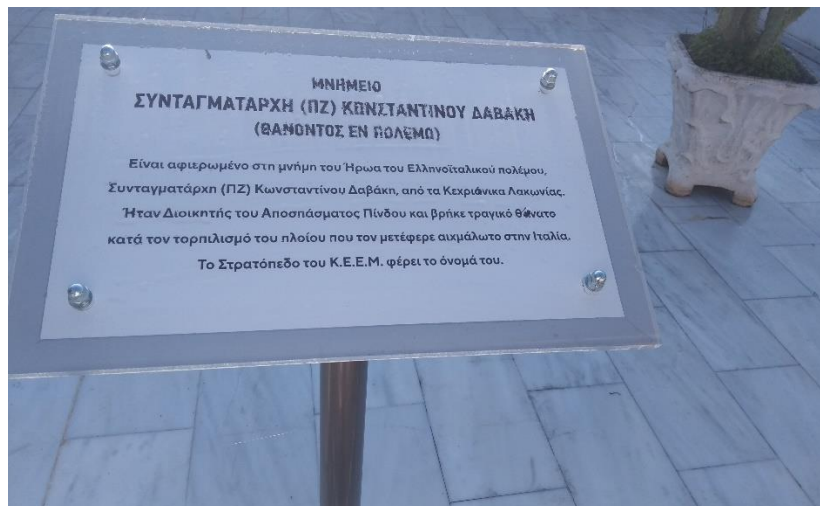

6. Προτομή «Σχη (ΠΖ) Κων/νου Δαβάκη» εντός ΚΕΕΜ Σπάρτης