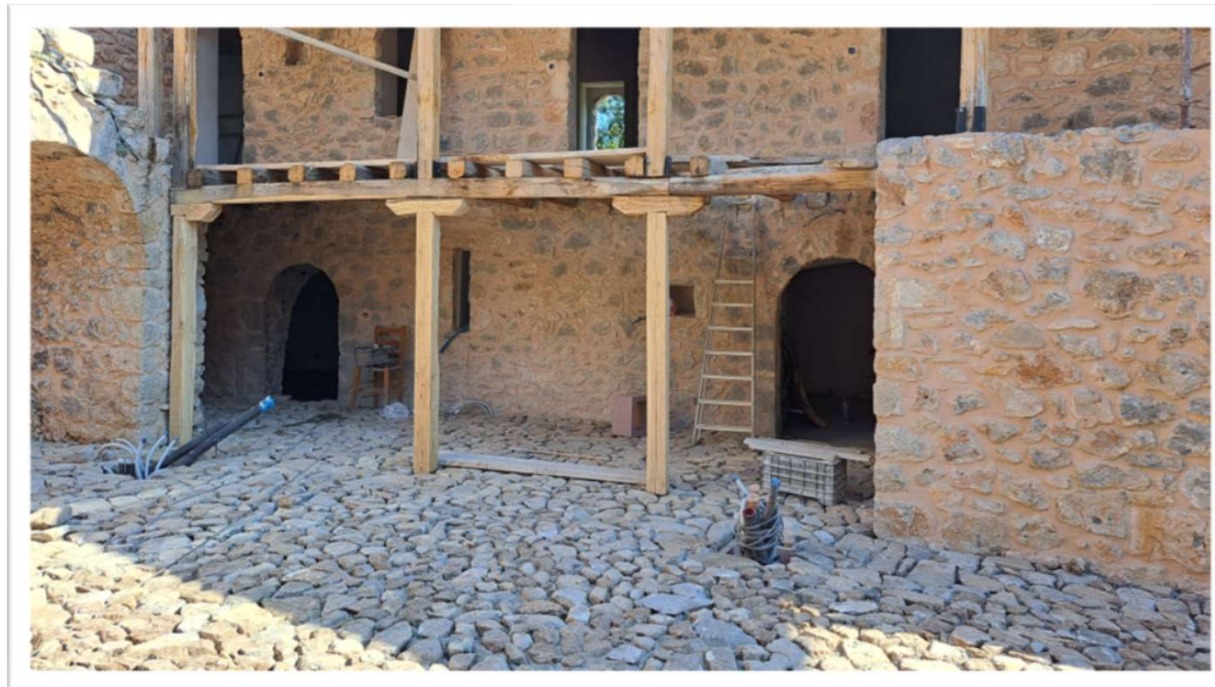

05/2023 | Κατασκευή Εξωτερικού Λιθόστρωτου