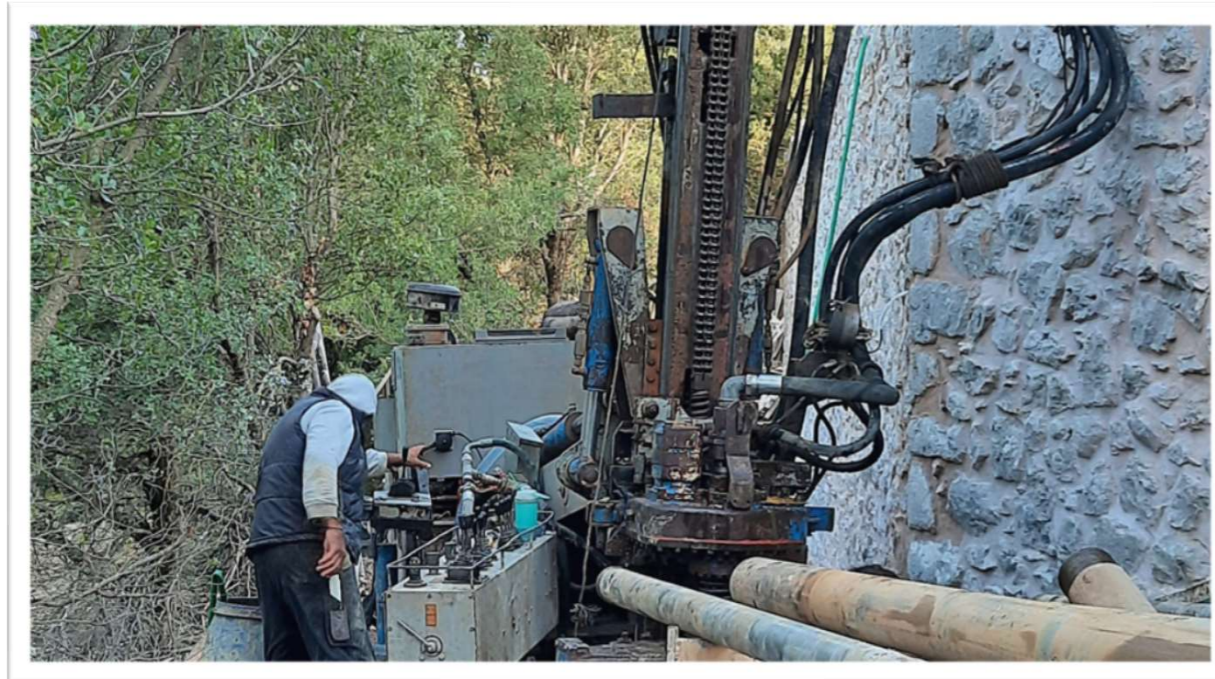

09/2021 | Εξοπλισμός Διάτρησης Εδάφους