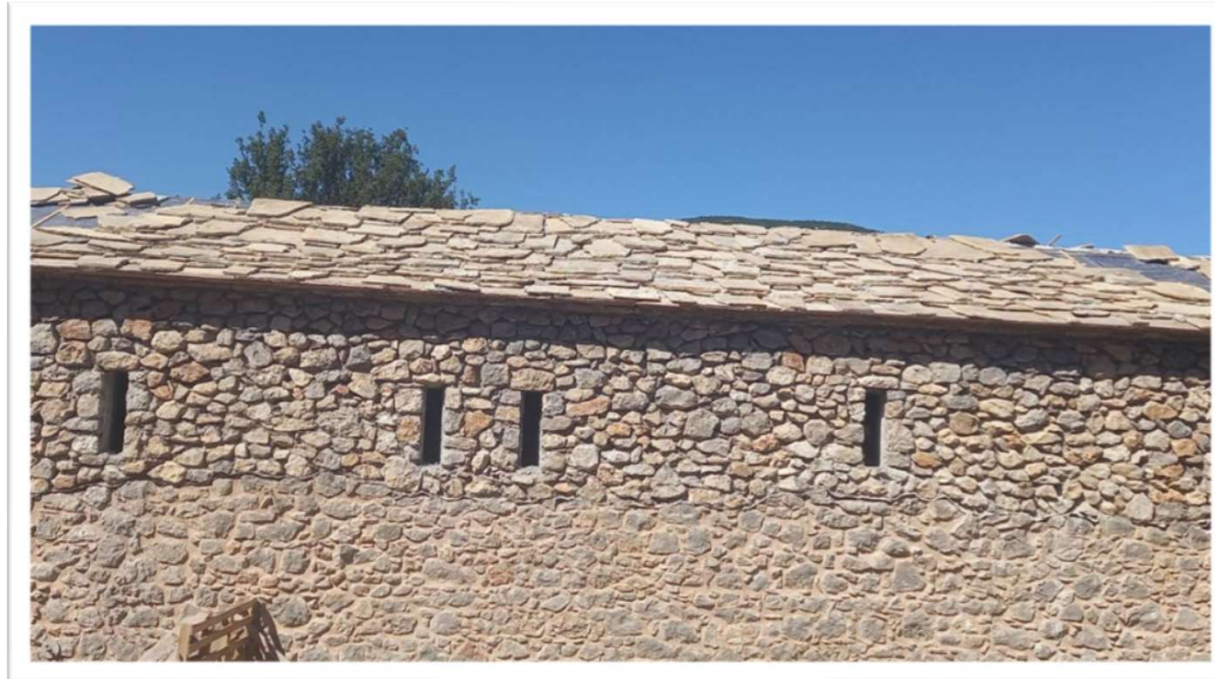

09/2022 | Επικάλυψη Στεγών με Σχιστόπλακες